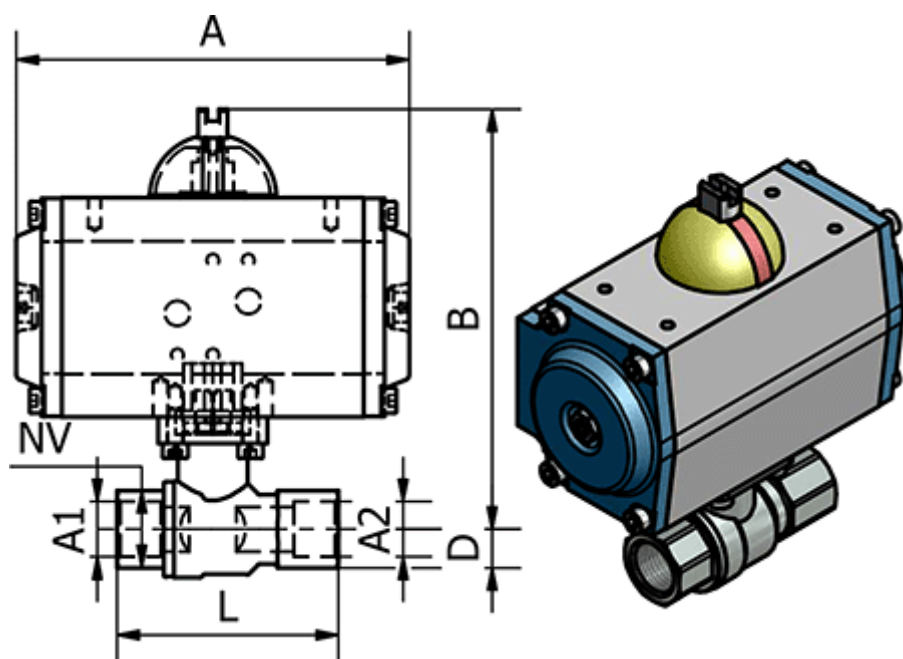

Varenummer: 586350213
Beskrivelse: Kuglehane 350.213, G 1 1/4" - G 1 1/4"
Gevind/Gevind

Mål

A	= 116
B	= 150
D	= 30
L	= 110
Max. Arbejdstryk	= 40 bar
NV	= 50
Tilslutning A1	= G 1 1/4"
Tilslutning A2	= G 1 1/4"